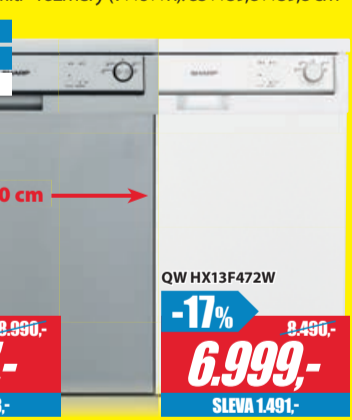

-13%
7.777,-
SLEVA 1.213,-

-17%
6.999,-
SLEVA 1.491,-

MORA

KOMBINOVANÝ SPORÁK / K 563AS, K 563AW
• pojistky **STOP GAS** • komfortní zavírání trouby
• integrované zapalování hořáků
• **ECO CLEAN** - na čištění trouby

MULTIFUNKCE 8
A 62 L
INOX LOOK/BÍLÁ