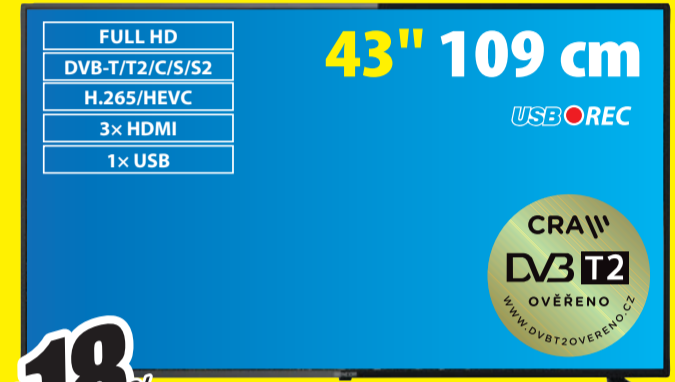

-18%

6.990,-

5.699,-

SLEVA 1.291,-

SENCOR

MIKROVLNNÁ TROUBA / SMW 1917WH

• objem 17 l • 5 úrovní mikrovlnného výkonu
• výkon 700 W